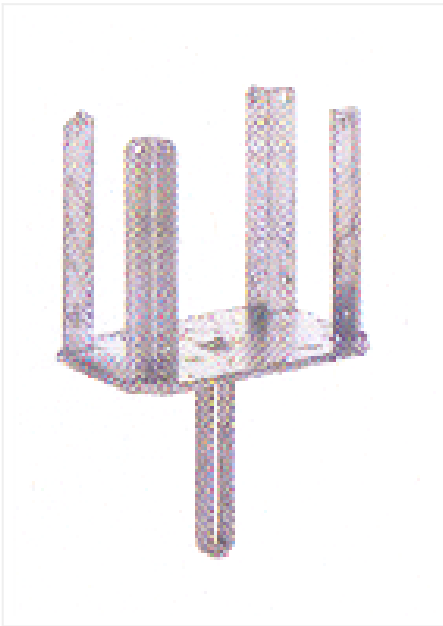

BAUGERÄTE

> KOPF FÜR SCHALUNGSSTÜTZEN

- Stützkopf mit Eckwinkel
- Verzinkt
- Zur Aufnahme von Holzschalungsträgern mit einer Höhe von 20 cm
- Gewicht 2,6 kg

	1-3 Tage	4-15 Tage	ab 16 Tage	Versicherung
Kopf für Schalungsstützen	1,50 €	0,40 €	0,15 €	