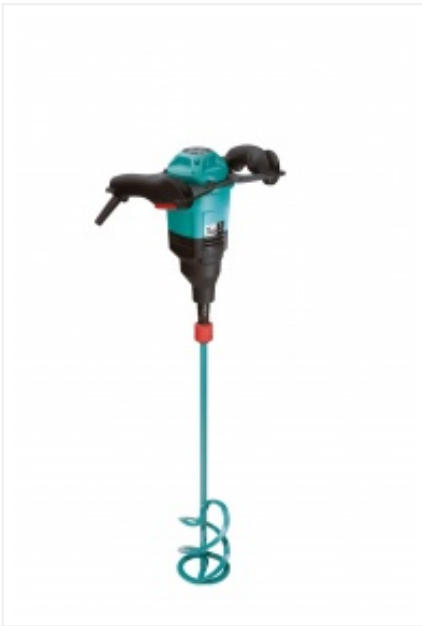

ELEKTROWERKZEUGE

> RÜHRGERÄT

- 230 Volt / 1.000 Watt
- 2-Gang, mit Wendelrührer

Rührgerät mit Wendelrührer

1-3 Tage

25,00 €

4-15 Tage

20,00 €